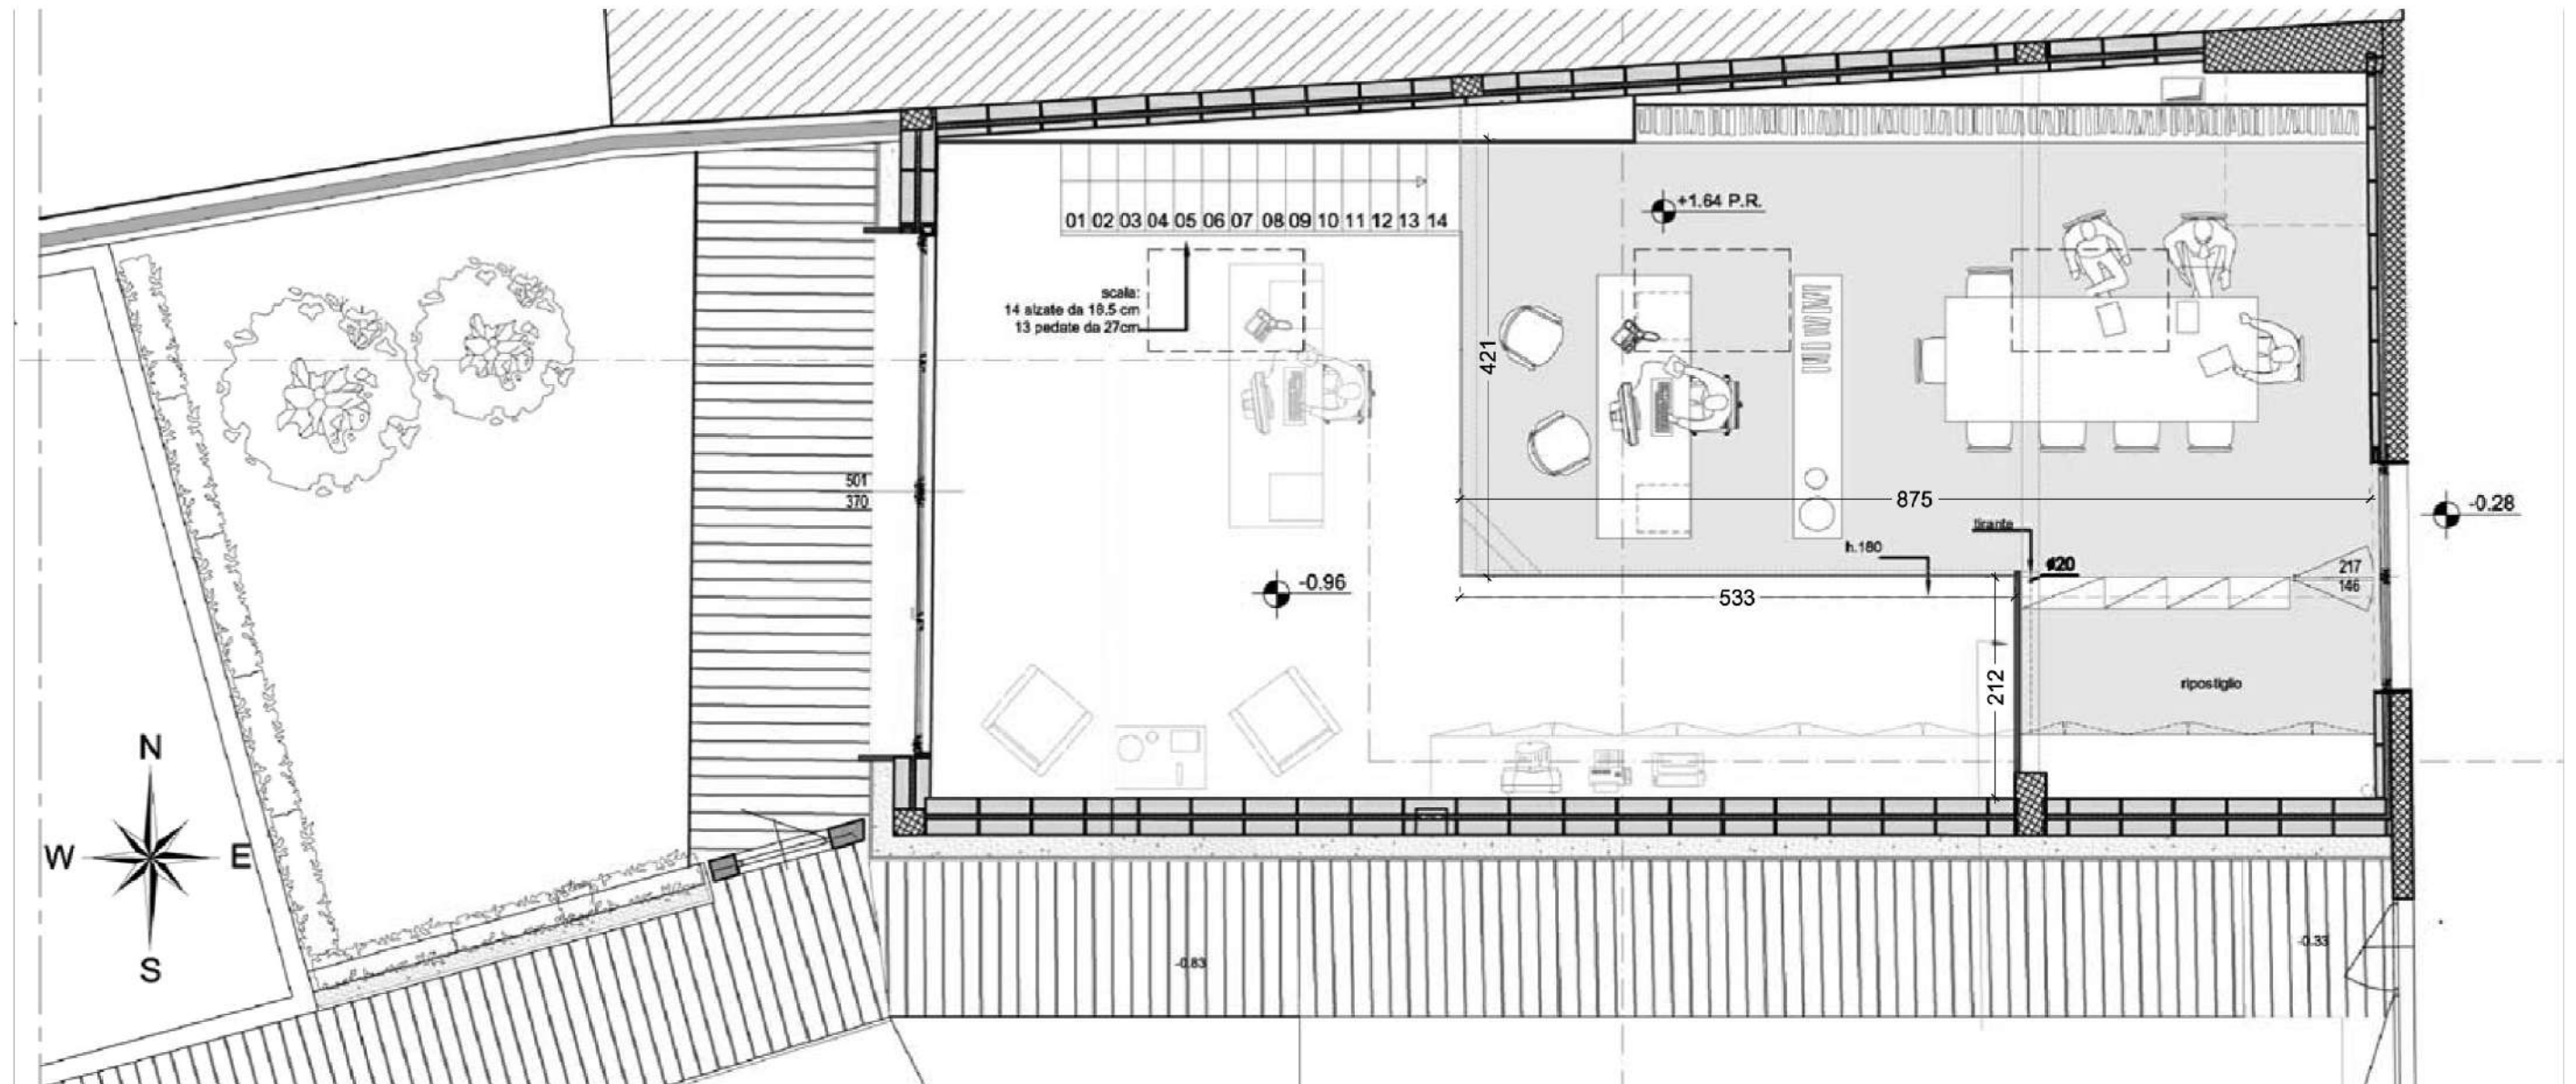

Lo spazio di 225 mq commerciali con due ingressi, inserito in un più ampio condominio confinante con il nuovo sviluppo residenziale di via Pestalozzi dello Studio Zucchi, ha una pianta rettangolare e tripli affacci, e si articola su due livelli fuori terra e un piano interrato.

In dettaglio:

PT: open space di 105 mq commerciali in parte a doppia altezza con affaccio su giardino interno di 50 mq e su via Pestalozzi;

PS: soppalco open space di 50 mq ca.;

P-1: 90 mq ca. con zone archivio, doppi servizi e deposito.

Spese condominiali annue 1.800,00 € ca..

LOCATION (ZONA SUD OVEST)

Linee di superficie: autobus N 47 -74

Tram N 2

Linea metropolitana M2: fermata Porta Genova, fermata Romolo

PIANTA – Piano Soppalco

NOTA E CLAUSOLA DI RISERVATEZZA