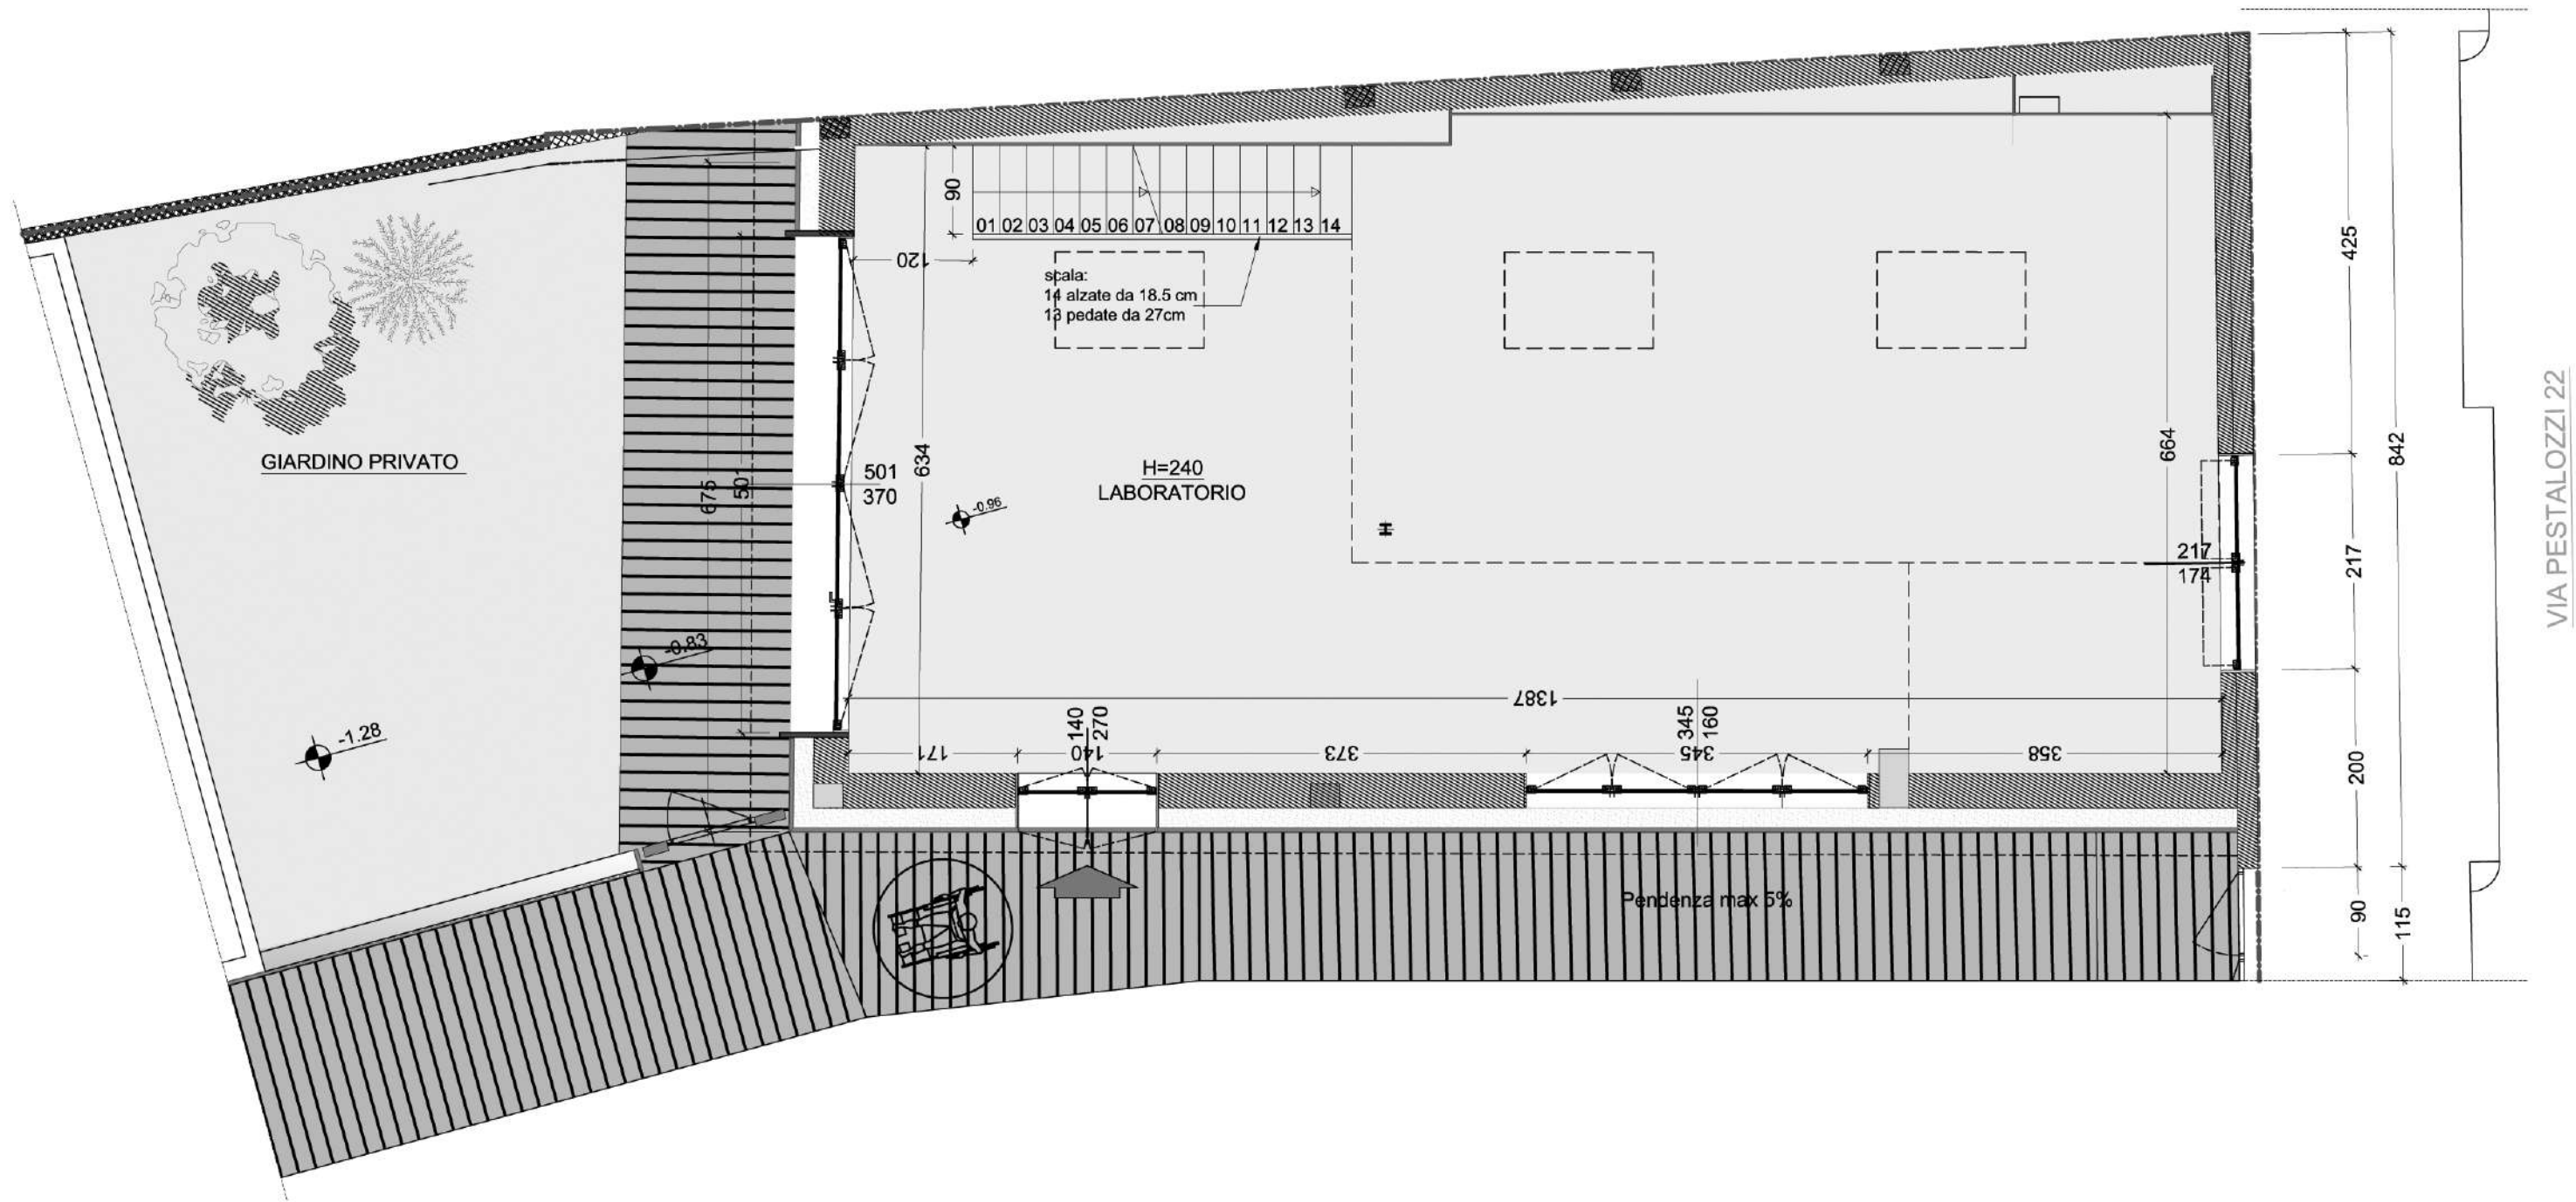

Lo spazio di 225 mq commerciali con due ingressi, inserito in un più ampio condominio confinante con il nuovo sviluppo residenziale di via Pestalozzi dello Studio Zucchi, ha una pianta rettangolare e tripli affacci, e si articola su due livelli fuori terra e un piano interrato.

In dettaglio:

PT: open space di 105 mq commerciali in parte a doppia altezza con affaccio su giardino interno di 50 mq e su via Pestalozzi;

PS: soppalco open space di 50 mq ca.;

P-1: 90 mq ca. con zone archivio, doppi servizi e deposito.

Spese condominiali annue 1.800,00 € ca..

LOCATION (ZONA SUD OVEST)

Linee di superficie: autobus N 47 -74

Tram N 2

Linea metropolitana M2: fermata Porta Genova, fermata Romolo

PIANTA – Piano Soppalco

NOTA E CLAUSOLA DI RISERVATEZZA