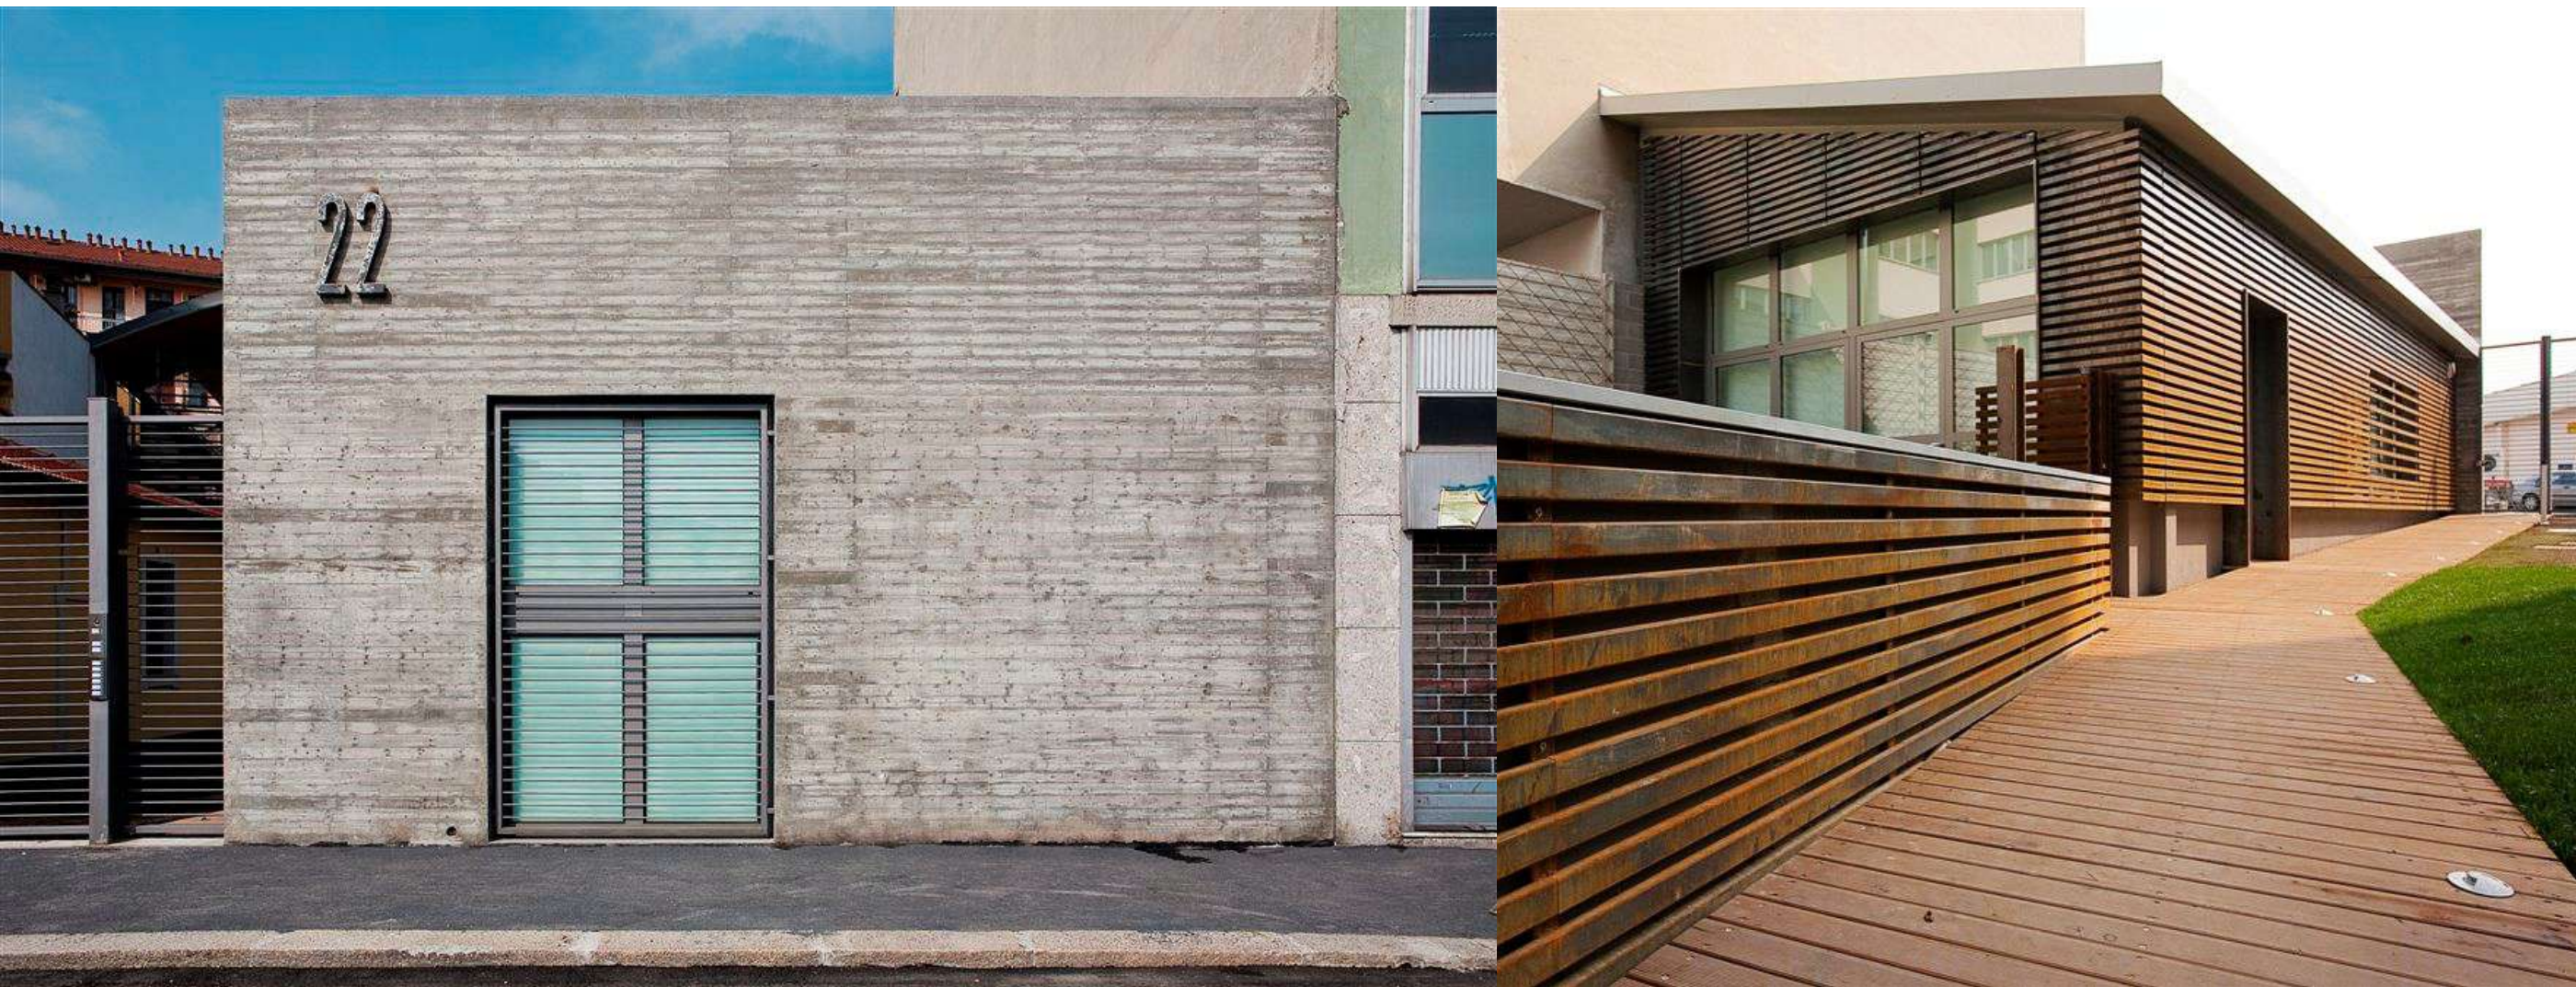

PESTALOZZI

MILANO

LOFT / SHOWROOM / ATELIER

key info

Via Pestalozzi
Vendita € 900.000,00
Mq 230 ca. commerciali
articolati su tre livelli con giardino
Categoria Catastale C3
Classe Energetica B

CONTATTI

Orlandinotti Real Estate srl
via Morimondo 26
20143 Milano
T 02 89079829
M 3276107389
E info@orlandinotti-re.com
W orlandinotti-re.com