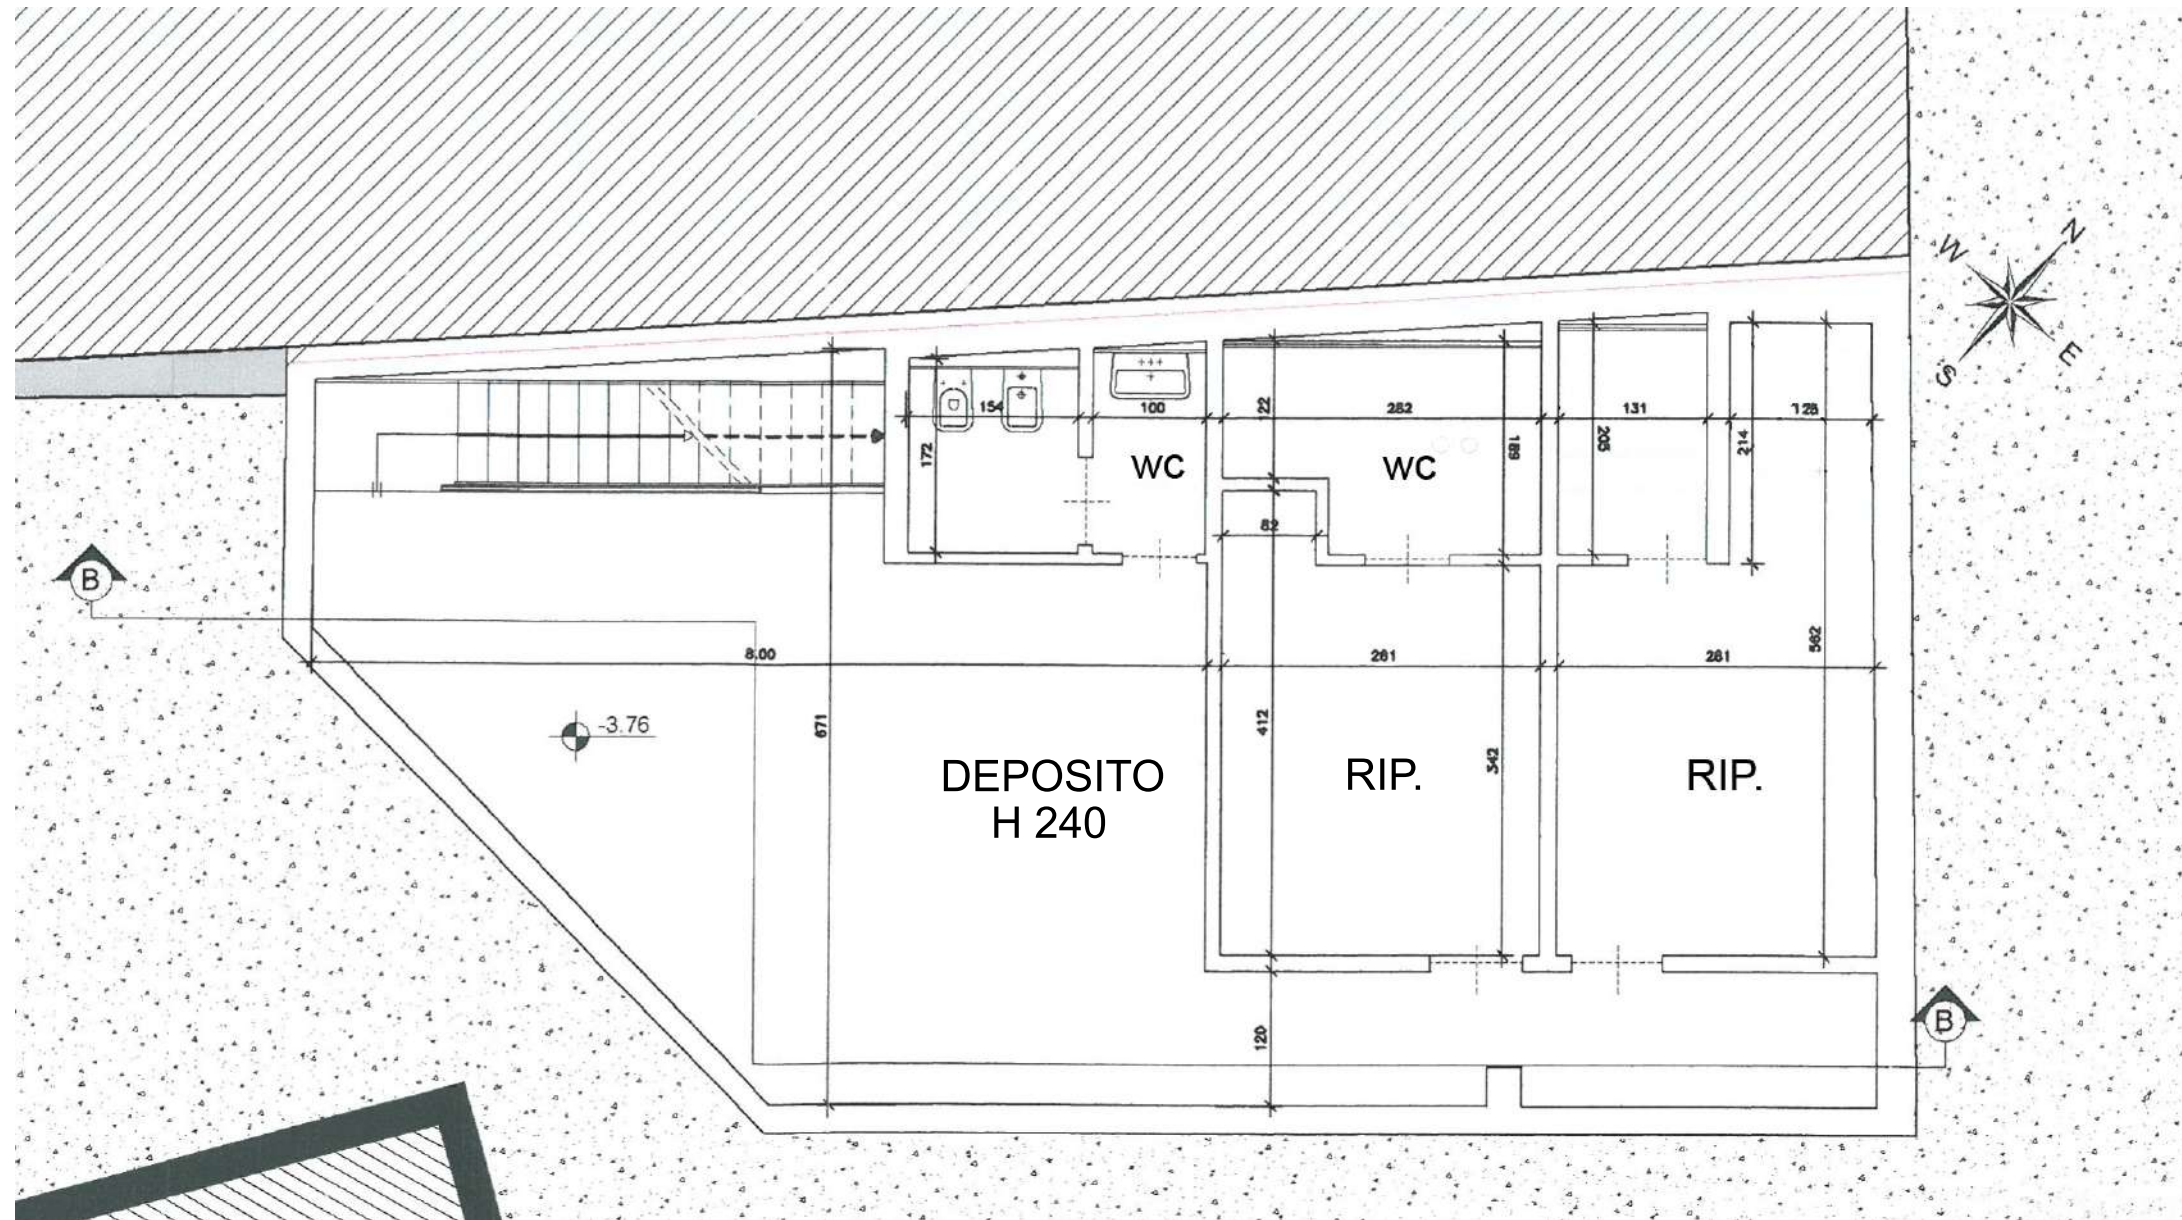

Lo spazio di 225 mq commerciali con due ingressi, inserito in un più ampio condominio confinante con il nuovo sviluppo residenziale di via Pestalozzi dello Studio Zucchi, ha una pianta rettangolare e tripli affacci, e si articola su due livelli fuori terra e un piano interrato.

In dettaglio:

PT: open space di 105 mq commerciali in parte a doppia altezza con affaccio su giardino interno di 50 mq e su via Pestalozzi;

PS: soppalco open space di 50 mq ca.;

P-1: 90 mq ca. con zone archivio, doppi servizi e deposito.

Spese condominiali annue 1.800,00 € ca..

LOCATION (ZONA SUD OVEST)

Linee di superficie: autobus N 47 -74

Tram N 2

Linea metropolitana M2: fermata Porta Genova, fermata Romolo

PIANTA – Piano Soppalco

NOTA E CLAUSOLA DI RISERVATEZZA