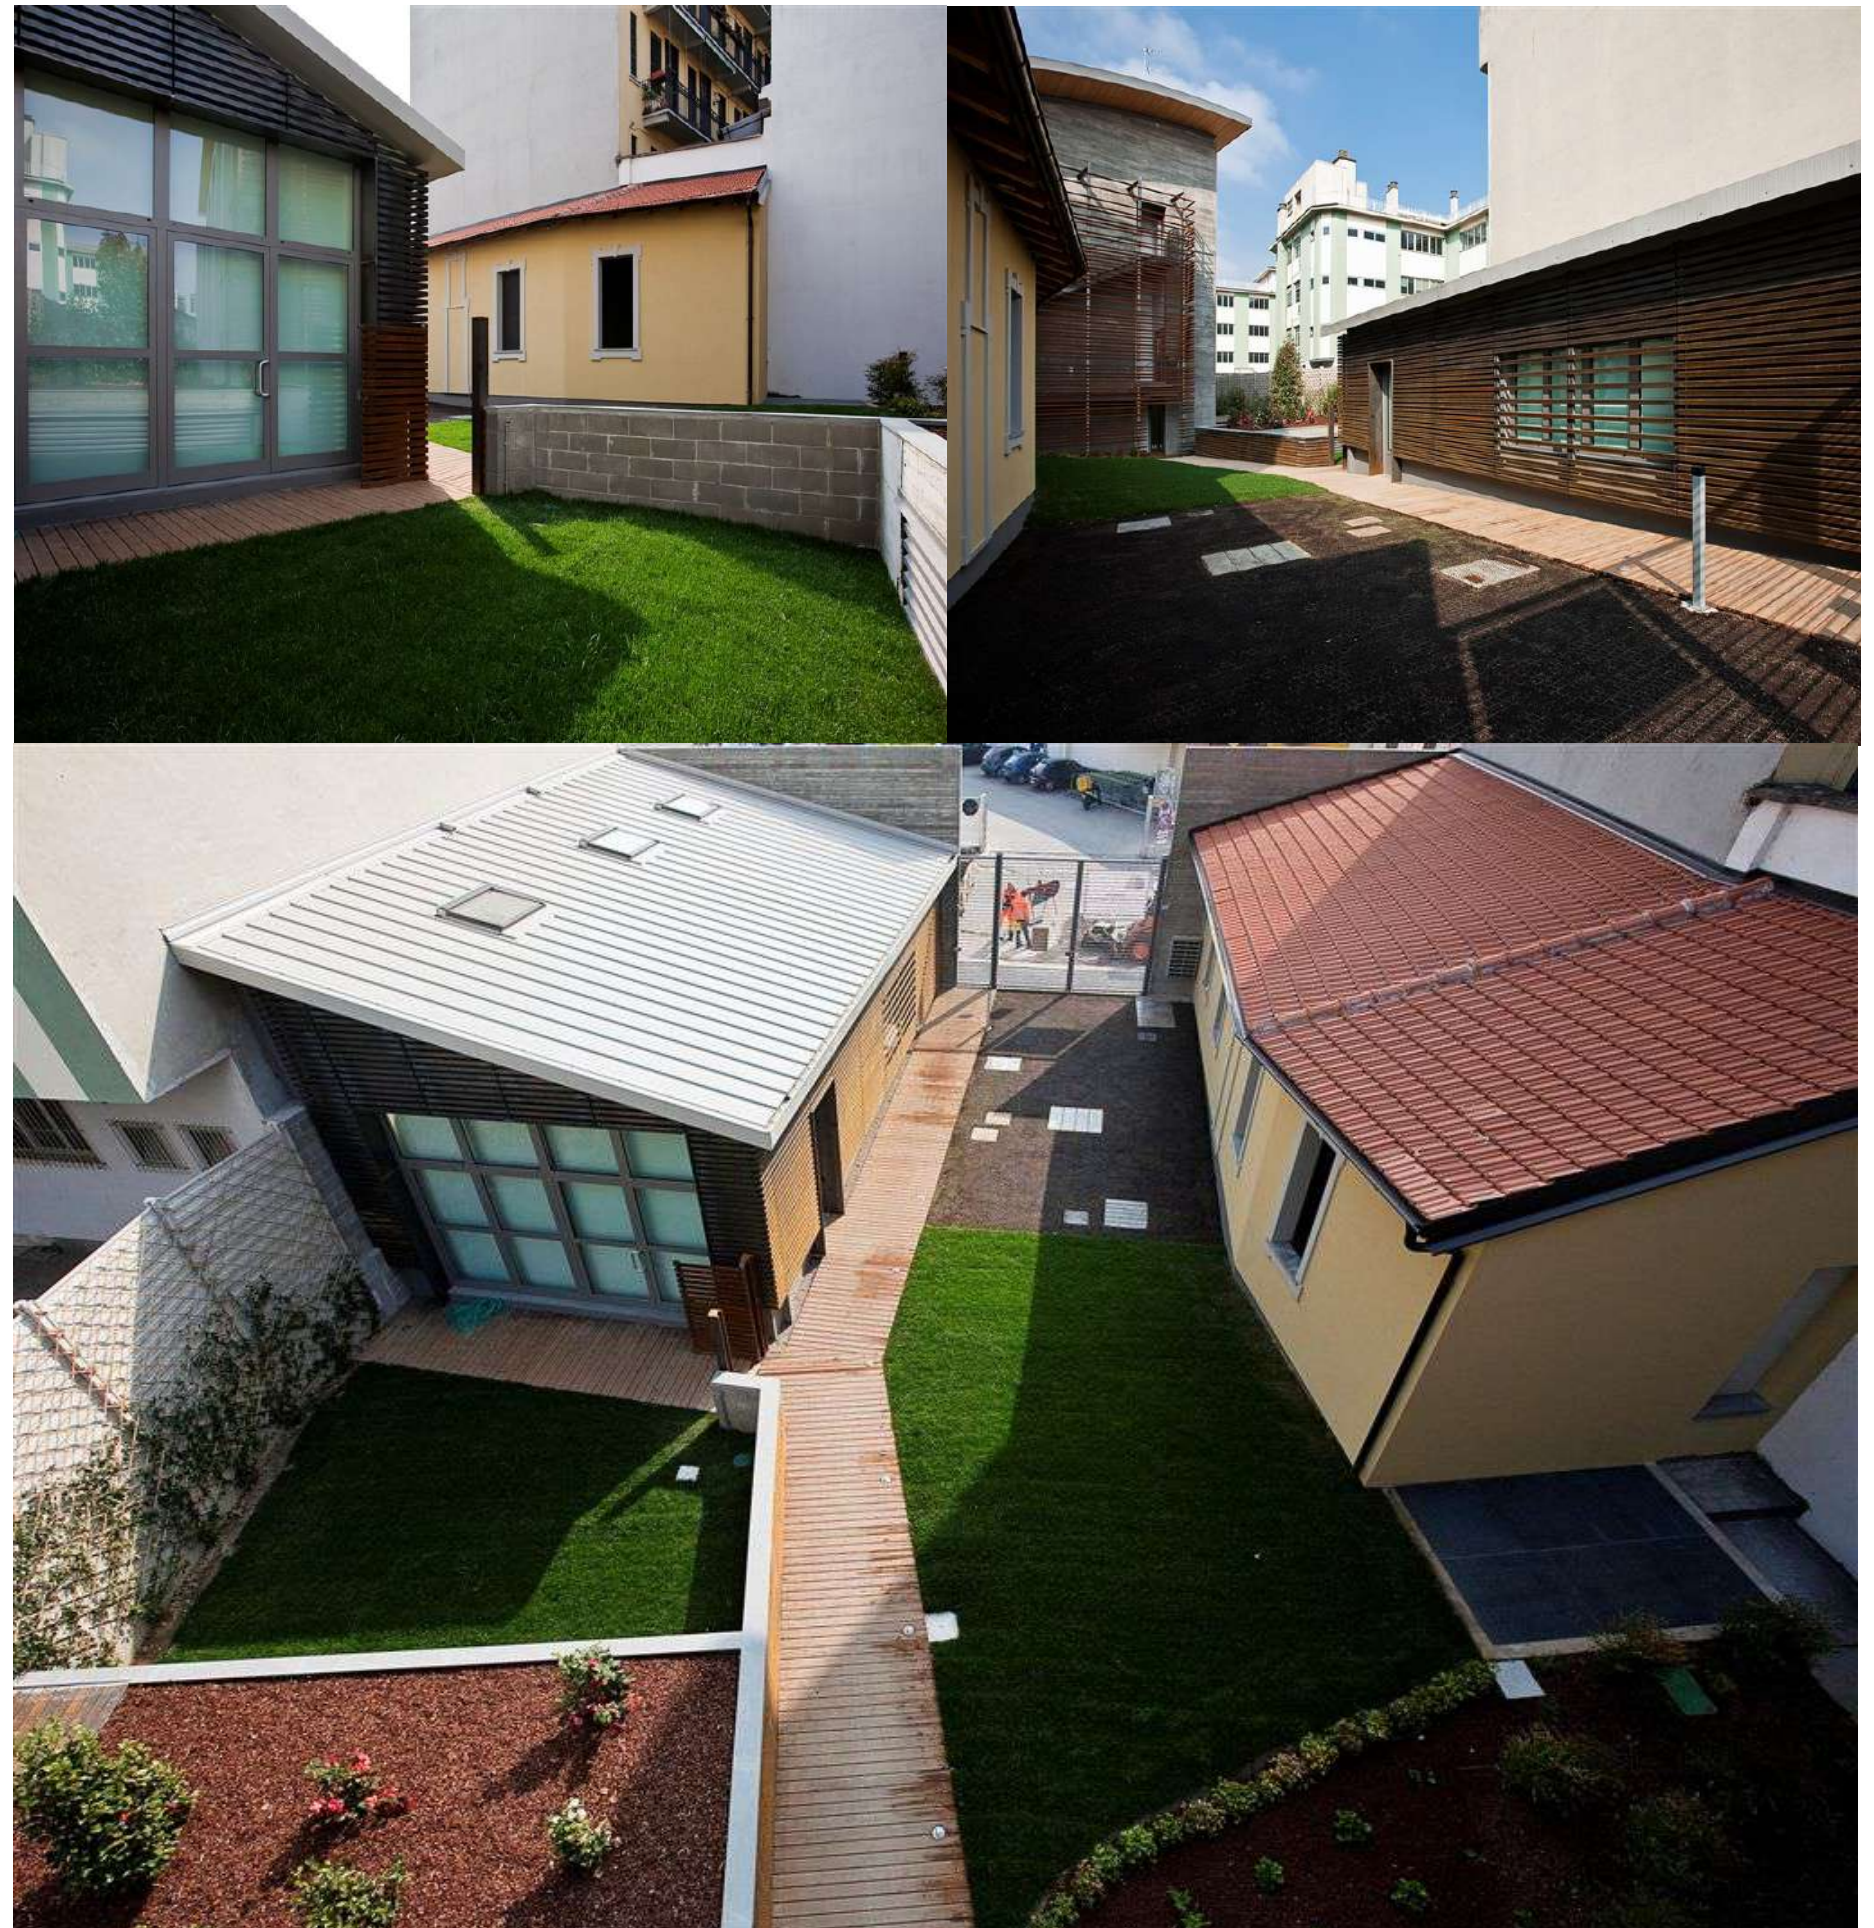

LOFT / SHOWROOM / ATELIER

Spettacolare edificio indipendente progettato dall'Arch. Giuseppe Tortato, con giardino privato e affaccio su via Pestalozzi, ideale come studio professionale, atelier o showroom.

Lo spazio di 225 mq commerciali con due ingressi, inserito in un più ampio condominio confinante con il nuovo sviluppo residenziale di via Pestalozzi dello Studio Zucchi, ha una pianta rettangolare e tripli affacci, e si articola su due livelli fuori terra e un piano interrato.

In dettaglio:

PT: open space di 105 mq commerciali in parte a doppia altezza con affaccio su giardino interno di 50 mq e su via Pestalozzi;

PS: soppalco open space di 50 mq ca.;

P-1: 90 mq ca. con zone archivio, doppi servizi e deposito.

Giardino privato di 50 mq.

Impianti di riscaldamento e raffrescamento ad aria autonomi.

Categoria catastale C3 Laboratorio con permanenza di persone.

Classe energetica B.

Posti auto disponibili in garage condominiale.

Spese condominiali annue 1.800,00 € ca..

LOCATION (ZONA SUD OVEST)

Linee di superficie: autobus N 47 -74

Tram N 2

Linea metropolitana M2: fermata Porta Genova, fermata Romolo